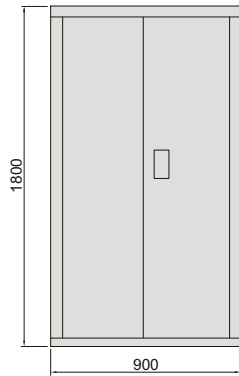

储物柜

单位: mm

7931-90

型号	长×宽×高
7931-90	900×450×1800mm